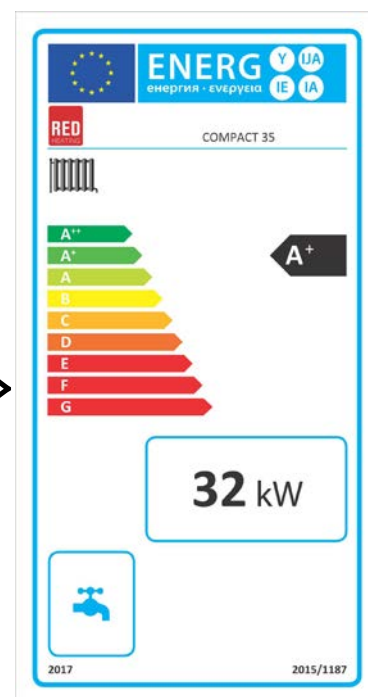

ETICHETTA ENERGETICA - Istruzioni per l'esposizione
ENERGY LABELLING - Exposure instructions
ÉTIQUETTE ÉNERGÉTIQUE - Instructions relatives à l'exposition
ENERGIE-ETIKETT – Anweisungen für die Anbringung

COD.7313003
COMPACT 35

+

COD.7313003
COMPACT 35

+

EL10007