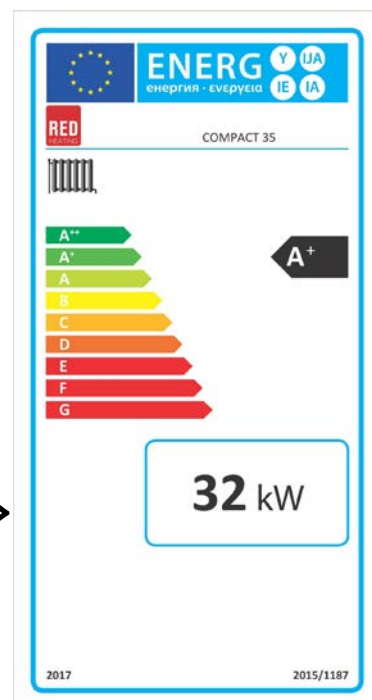

ETICHETTA ENERGETICA - Istruzioni per l'esposizione
ENERGY LABELLING - Exposure instructions
ÉTIQUETTE ÉNERGÉTIQUE - Instructions relatives à l'exposition
ENERGIE-ETIKETT – Anweisungen für die Anbringung

COD.7313003
COMPACT 35

+

EL10006

COD.7313003
COMPACT 35

+