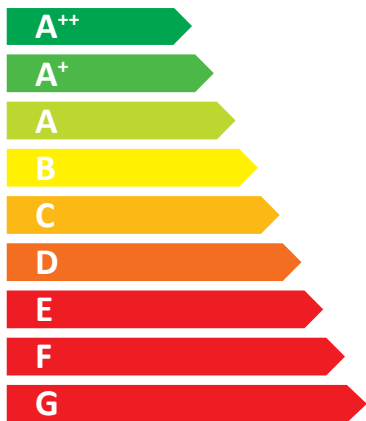

ENERG
енергия · ενεργεια

COMPACT 35

32 kW

2017

2015/1187