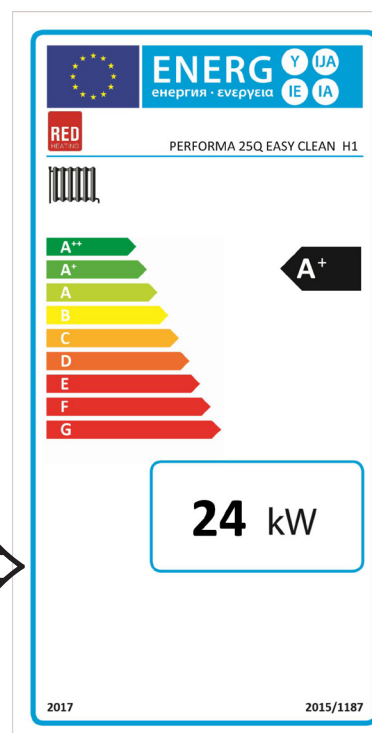

ETICHETTA ENERGETICA - Istruzioni per l'esposizione
 ENERGY LABELLING - Exposure instructions
 ÉTIQUETTE ÉNERGÉTIQUE - Instructions relatives à l'exposition
 ENERGIE-ETIKETT – Anweisungen für die Anbringung

COD.7319009
 PERFORMA 25Q EASY CLEAN H1

COD.40A18013

EL10548

COD.7319009
 PERFORMA 25Q EASY CLEAN H1

COD.40A18014

EL10550