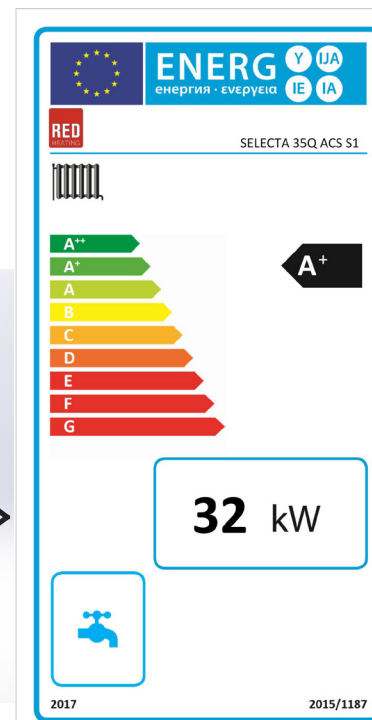

ETICHETTA ENERGETICA - Istruzioni per l'esposizione
 ENERGY LABELLING - Exposure instructions
 ÉTIQUETTE ÉNERGÉTIQUE - Instructions relatives à l'exposition
 ENERGIE-ETIKETT – Anweisungen für die Anbringung

COD.7320002
 SELECTA 35Q S1

+

COD.40A18013

EL10570

COD.7320002
 SELECTA 35Q ACS S1

+

COD.40A18014

EL10571