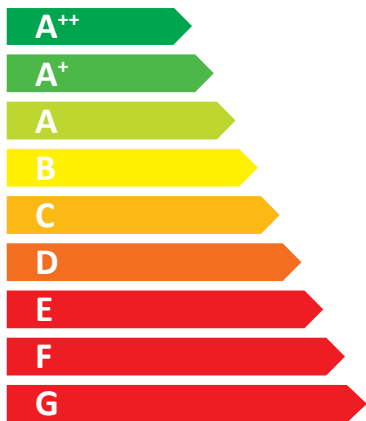

ENERG
енергия · ενέργεια

COMPACT 45

40 kW