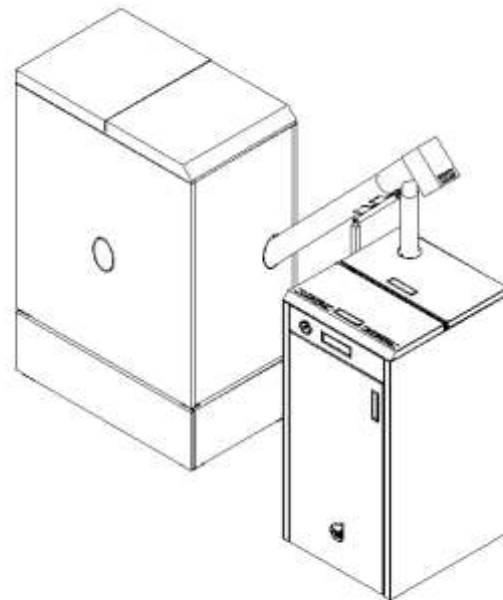

*Esempio di installazione
Installation example
Einbaubeispiel
Exemple d'installation*

Dati tecnici / Technical characteristics / Technische Merkmale / Caractéristiques techniques

Capacità massima / Maximum Capacity / Maximale Kapazität / Capacité maximale	200 kg 300 dm ³
Minima altezza stanza / Minimum room height / Minimale Raumhöhe / Hauteur minimale de la pièce	1900 mm
Minima distanza lato caricamento / Loading side minimum distance / Mindestabstand von der Beschickungsseite / Distance minimale entre le côté de chargement	1000 mm
Da abbinare a / Combine with / Dazu past / Combiner avec	40A12004 40A12005 40A11013