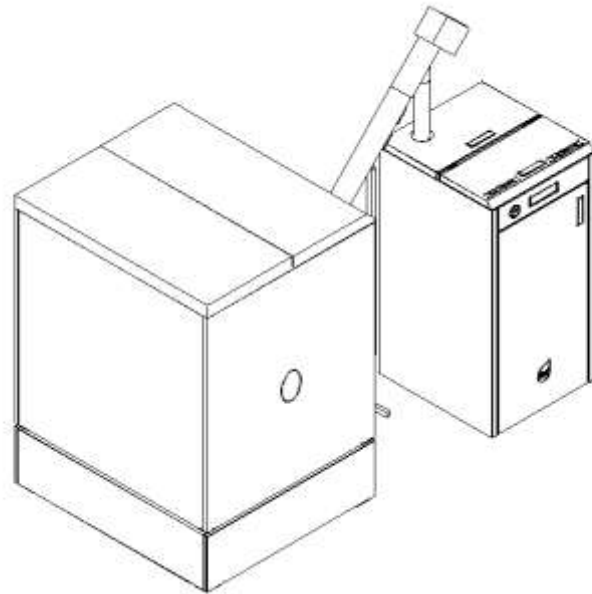

*Esempio di installazione
Installation example
Einbaubeispiel
Exemple d'installation*

Dati tecnici / Technical characteristics / Technische Merkmale / Caractéristiques techniques

Capacità massima / Maximum Capacity / Maximale Kapazität / Capacité maximale

400 kg
600 dm³

Minima altezza stanza / Minimum room height / Minimale Raumhöhe / Hauteur minimale de la pièce

1900 mm

Minima distanza lato caricamento / Loading side minimum distance /

Mindestabstand von der Beschickungsseite / Distance minimale entre le côté de chargement