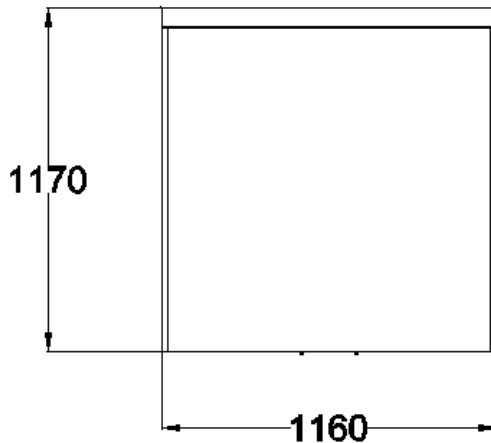

*Esempio di installazione
Installation example
Einbaubeispiel
Exemple d'installation*

Dati tecnici / Technical characteristics / Technische Merkmale / Caractéristiques techniques

Capacità massima / Maximum Capacity / Maximale Kapazität / Capacité maximale

400 kg
600 dm³

Minima altezza stanza / Minimum room height / Minimale Raumhöhe / Hauteur minimale de la pièce

1900 mm

Minima distanza lato caricamento / Loading side minimum distance /

Mindestabstand von der Beschickungsseite / Distance minimale entre le côté de chargement

1000 mm

Da abbinare a / Combine with / Dazu past / Combiner avec

40A12004
40A12006
40A11013